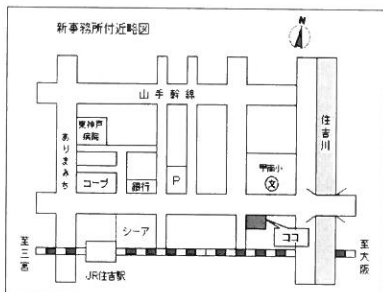

地域支援事業室

NPO 法人地域福祉会ああす
多目的ルームなどで

ハロウィン

夏祭りでは皆さんのご協力
ありがとうございました

(諸条件により日程・配付方法など変更する場合があります)

次回の予定

クリスマスボックス (12月)

主催:地域福祉会ああす
地域支援事業推進室
078-845-2520