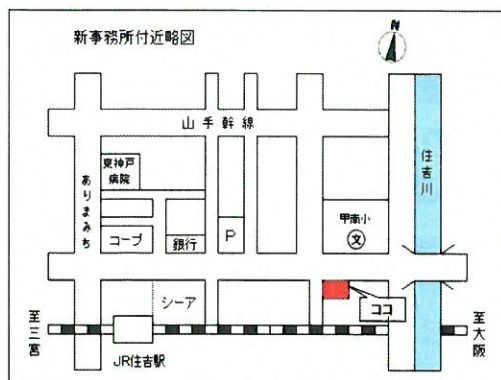

NPO 法人地域福祉会ああす
地域支援事業 10月行事

ハロウィン

日時：2021年10月30日(土)13時～
場所：地域福祉会ああす多目的ルーム

仮装して来場された方
にお土産あり

シングルマザー
大学生・失業青年
介護者等への
支援品配布

パンじいの
かぼちゃパン
もご用意

(数に限りがあります)

かぼちゃ生育中

ああすガーデンにて 2021.8.26 撮影

【主催・連絡先】特定非営利活動法人
地域福祉会ああす 地域支援事業推進室
東灘区住吉本町1丁目1-32 ☎078-845-2520

支援 BOX 物品募集

終わりの見えないコロナ禍中、様々な年代の中で格差と貧困が深いところで
広がっています。そんな方に何か支援を…。

地域福祉会ああすでは、この秋もささやかではありますが楽しいイベント共に支援物品を配布します。

皆さんのお家で眠っている新しい品物(食品・衣類・日用品)などありましたら是非お譲りください。